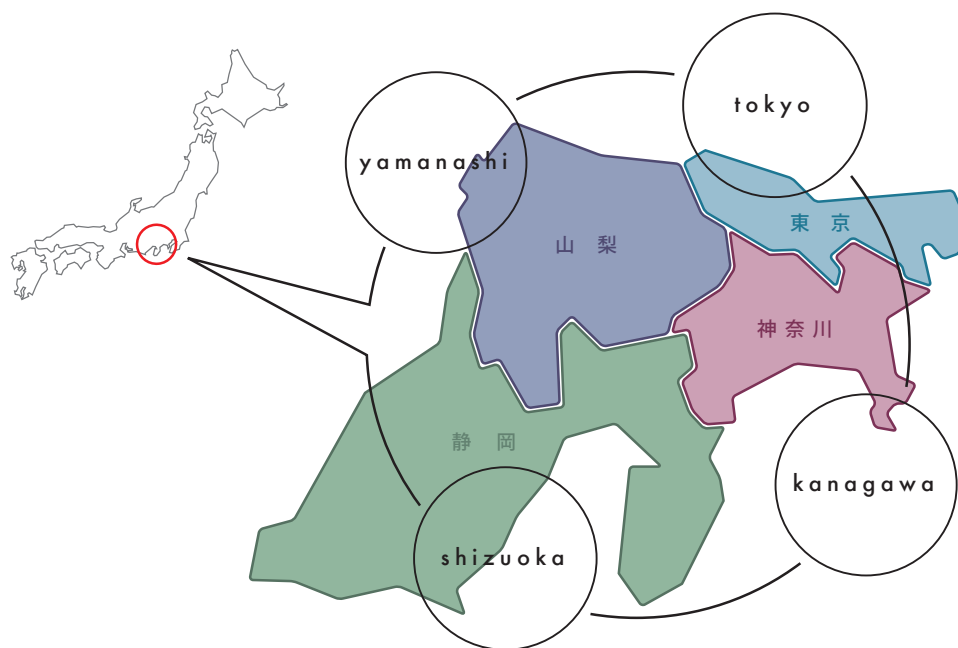

メモワールグループの 事業展開・沿革

1都3県、地域に密着した事業展開と日本全国約235拠点*のネットワークを結び、
「いつでも」「どこでも」「どなたでも」「いつまでも」
みなさまの人生の節目と生活全般をサポートしてまいります。

メモワールグループは創業以来、“相互扶助”の精神のもと、冠婚葬祭をメインにみなさまの人生をつむぐ、さまざまな節目でお手伝いをしてまいりました。ライフスタイルの多様化、情報化などに伴い時代が移り変わった今、儀式はもとより、日常生活全般においてもお役に立つトータルライフサポーターとして、多彩なサービスでみなさまのご要望にお応えできるよう、事業のあり方を見つめ直してきました。創業地である神奈川県をはじめ、東京・静岡・山梨の各サービスエリアにグループ会社を置き、各種企業や日本各地の互助会組合・協会とのネットワークを強化し、「いつでも」「どこでも」「どなたでも」「いつまでも」全国規模の行き届いた生活支援サービスを目指していきます。

*一般社団法人 全日本冠婚葬祭互助協会・一般社団法人 全日本冠婚葬祭互助支援協会に加盟、約205拠点。
(2022年8月現在)

神奈川県 kanagawa

互助会事業	株式会社 メモワール
婚礼事業	株式会社 セレモジャパン
葬祭事業	ソシア21
	葬祭事業部
	YMSコーポレーション 株式会社
	株式会社 あんしん典礼横浜
葬祭事業・友の会事業	横浜典礼 株式会社
介護事業	株式会社 横浜ハウネス
リフォーム事業	株式会社 ヨコハマリメイク
少額短期保険事業	JMM 少額短期保険 株式会社
保険事業	横浜FAN倶楽部21 株式会社
貸衣裳事業	PREMIUM COSTUME SALON FLARE(フレア)
旅客運送事業	株式会社 メモワール交通

東京 tokyo

互助会事業	株式会社 メモワール
	株式会社 セレモジャパン

静岡県 shizuoka

互助会事業	株式会社 東日本セレモニー
婚礼事業	ザ・ラグシエナ
葬祭事業	東日本セレモニー葬祭部
貸衣裳事業	PREMIUM COSTUME SALON FLARE(フレア)
仏壇仏具事業	仏壇ギャラリーやすらぎ

山梨 yamanashi

互助会事業	株式会社 アルス
葬祭事業	アルス葬祭部
貸衣裳事業	PREMIUM COSTUME SALON FLARE(フレア)
仏壇仏具事業	玉泉堂
旅客運送事業	株式会社 メモワール交通